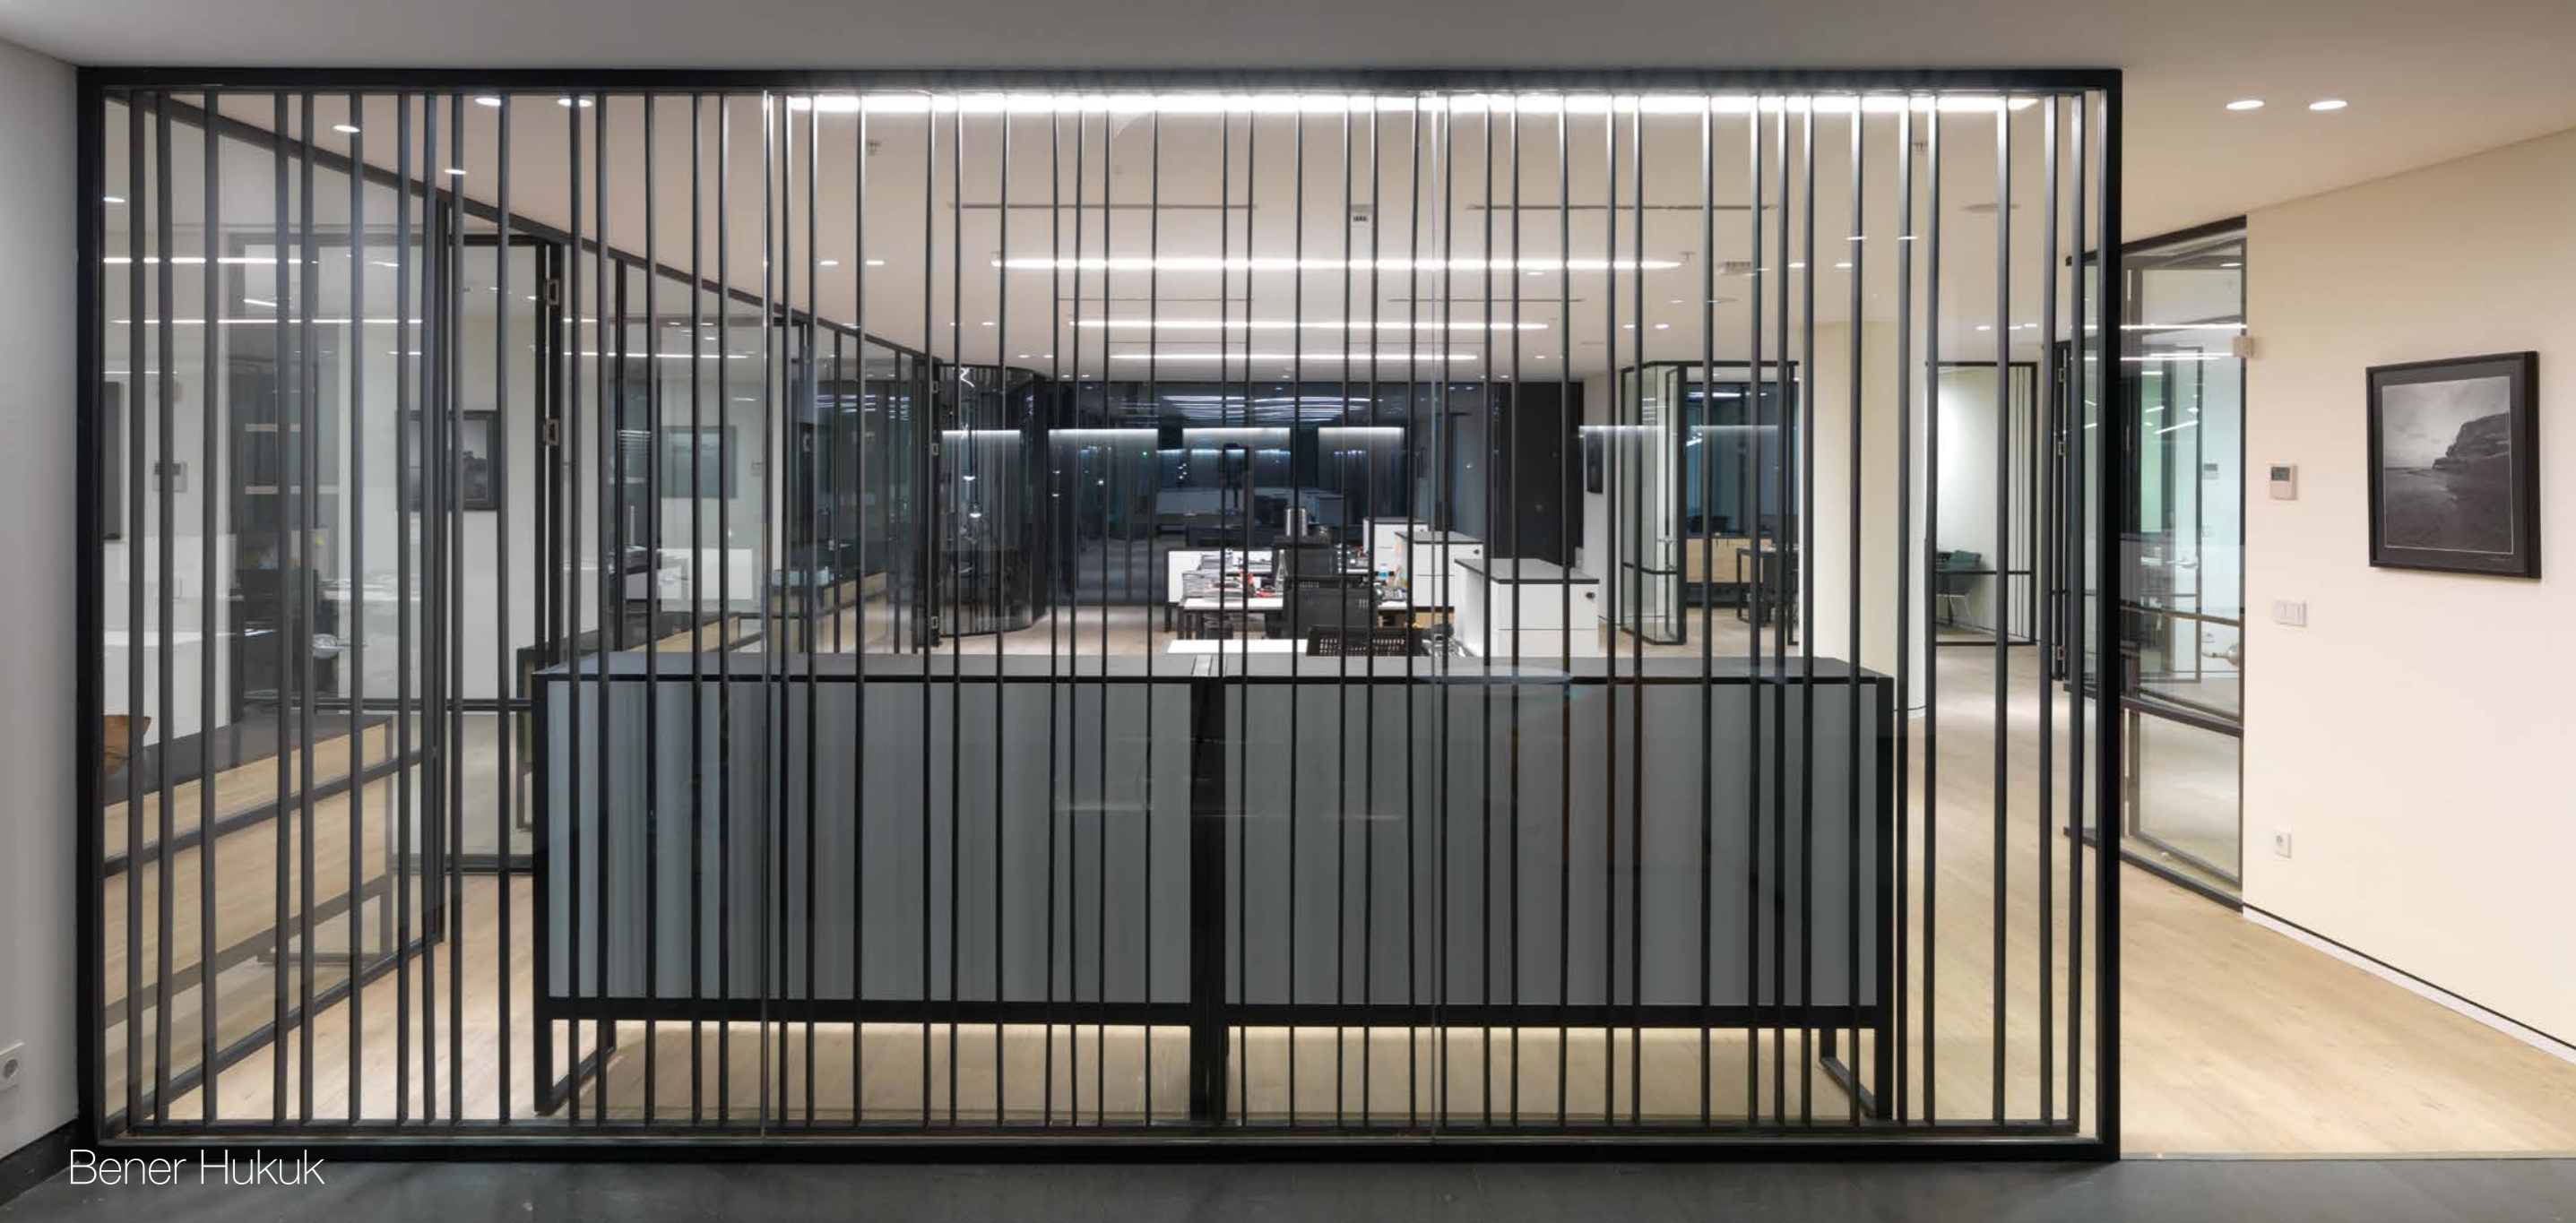

yatay ve dişey kayıtlı tek cam sistem / single glass with horizontal & vertical profile system

black art

Yalınlık ve tasarım zenginliğinin bir arada sunulduğu tek camlı yatay ve düşey kayıtlı sistem minimalist ve yalın mimariyi ön plana çıkartmaktadır. Demontable duvar üzerindeki kayıtları kapılara da taşıyarak görsel bütünlüğü kaybetmeden şeffaflık ve ferahlık olgularının bir arada sunulması tasarımlarınıza hayat veriyor. A single glass horizontal and vertical profile system where simplicity and rich design are brought together brings minimalist and simple design to the fore. The presentation of transparency and spaciousness hand in hand without compromising visual harmony by moving the horizontal profiles on the dismountable walls to the doors gives life to your designs.

Bener Hukuk

*The Black Art system offers a versatile single profile system for your project with the possibility of horizontal or vertical profiles or the use of glass-on-glass when required.*

**BATU**  
M İ M A R L I K